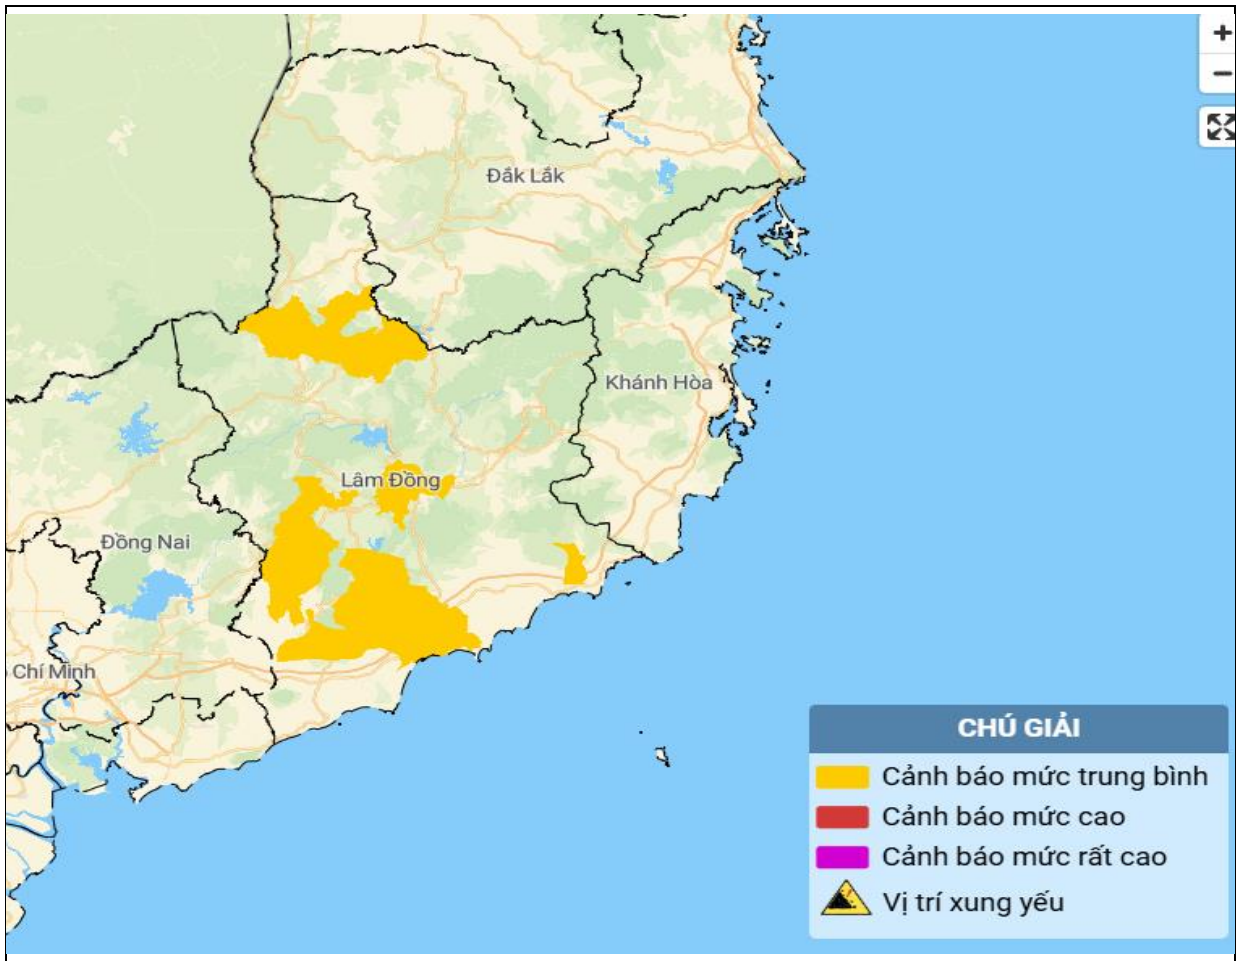

Phụ lục: Bản đồ nguy cơ lũ quét, sạt lở đất đá trên các khu vực

Chi tiết tại đường link: luquetsatlo.nchmf.gov.vn