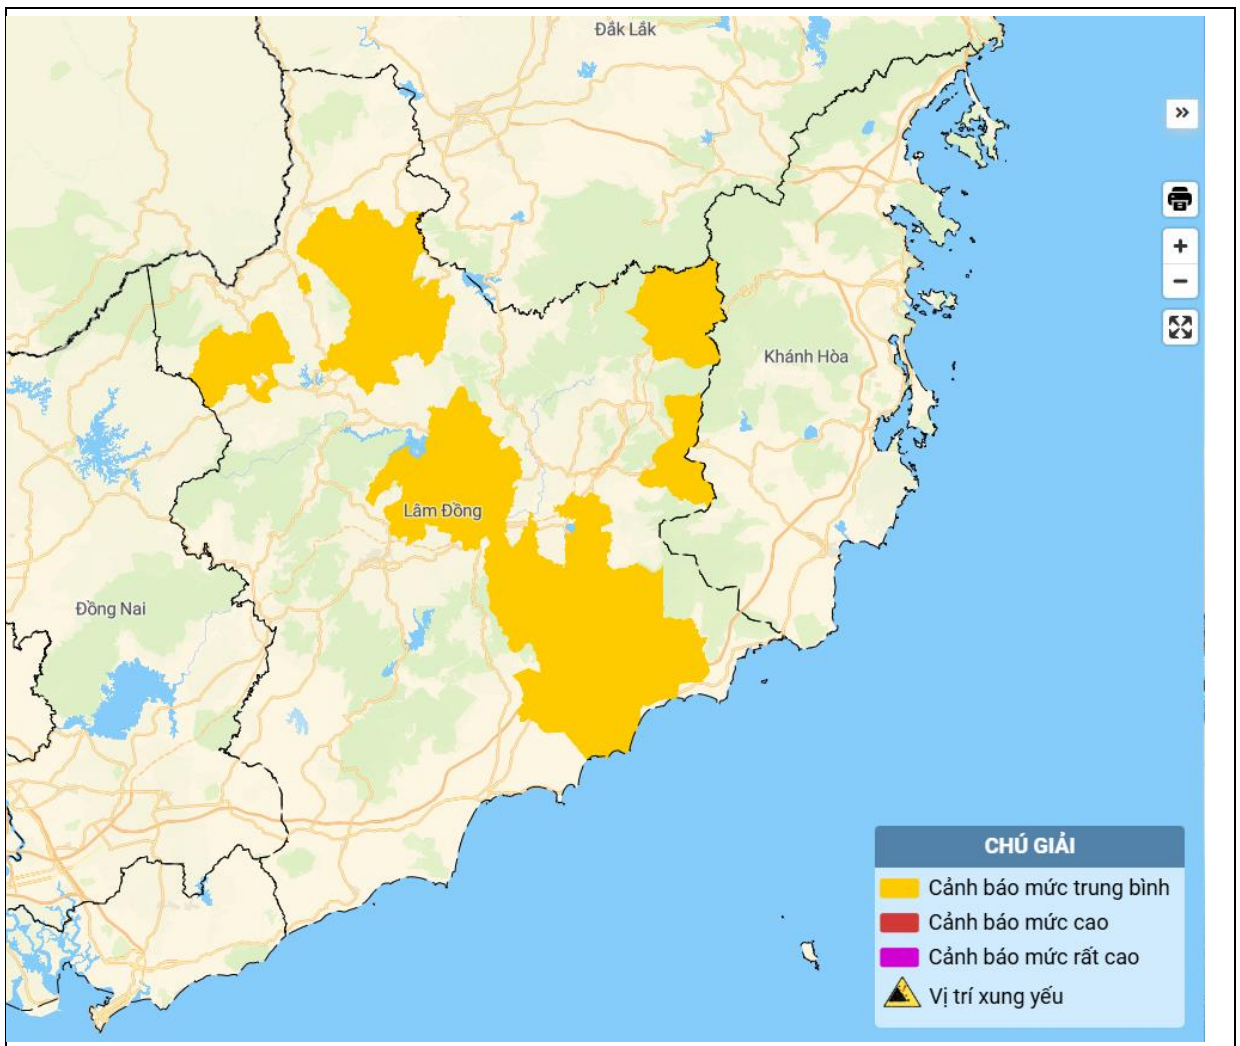

Phụ lục: Bản đồ nguy cơ lũ quét, sạt lở đất đá trên các khu vực

Chi tiết tại đường link: luquetsatlo.nchmf.gov.vn